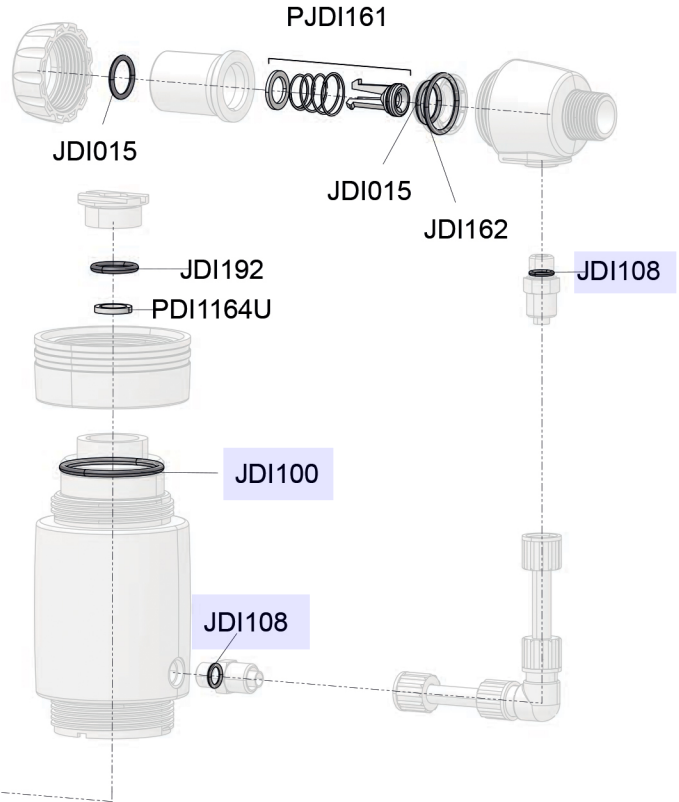

JDI015

PDI1097

*Not compatible
with units serial
numbers below
18113022

D14MZ520

For serial #s 18113022 and up

2 m³/h - 5 - 20%
9 GPM - 1:20 - 1:4
0.5 - 4 bar
7 - 57 psi

Injection Stem Assembly

CDDI078 (Ø16)
CDDI078V (Ø20)

Option " V "

D14MZ520

For serial #s 18113022 and up

2 m³/h - 5 - 20%
9 GPM - 1:20 - 1:4
0.5 - 4 bar
7 - 57 psi

D14MZ520

For serial #s 18113022 and up

2 m³/h - 5 - 20%
9 GPM - 1:20 - 1:4
0.5 - 4 bar
7 - 57 psi

D14MZ520

For serial #s 18113022 and up

2 m³/h - 5 - 20%
 9 GPM - 1:20 - 1:4
 0.5 - 4 bar
 7 - 57 psi

PJDI199(Ø16)
 PJDI199V(Ø20)

Option " V "

© DOSATRON INTERNATIONAL S.A.S. 2016
 D3 5 - 25%/0716/D1

! **NEW Style Seal Kit for units with serial #s 16290363 and up**

D14MZ520

For serial #s 18113022 and up

2 m³/h - 5 - 20%
9 GPM - 1:20 - 1:4
0.5 - 4 bar
7 - 57 psi