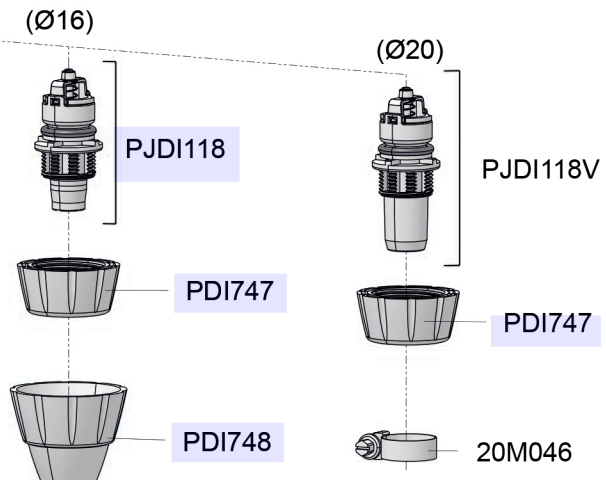

JDI015

PDI1097

*Not compatible
with units serial
numbers below
18113022

D14MZ520

For serial #s 18113022 and up

2 m³/h - 5 - 20%
9 GPM - 1:20 - 1:4
0.5 - 4 bar
7 - 57 psi

Injection Stem Assembly

CDDI078 (Ø16)
CDDI078V (Ø20)

Option " V "

D14MZ520

For serial #s 18113022 and up

2 m³/h - 5 - 20%
9 GPM - 1:20 - 1:4
0.5 - 4 bar
7 - 57 psi

D14MZ520

For serial #s 18113022 and up

2 m³/h - 5 - 20%
9 GPM - 1:20 - 1:4
0.5 - 4 bar
7 - 57 psi