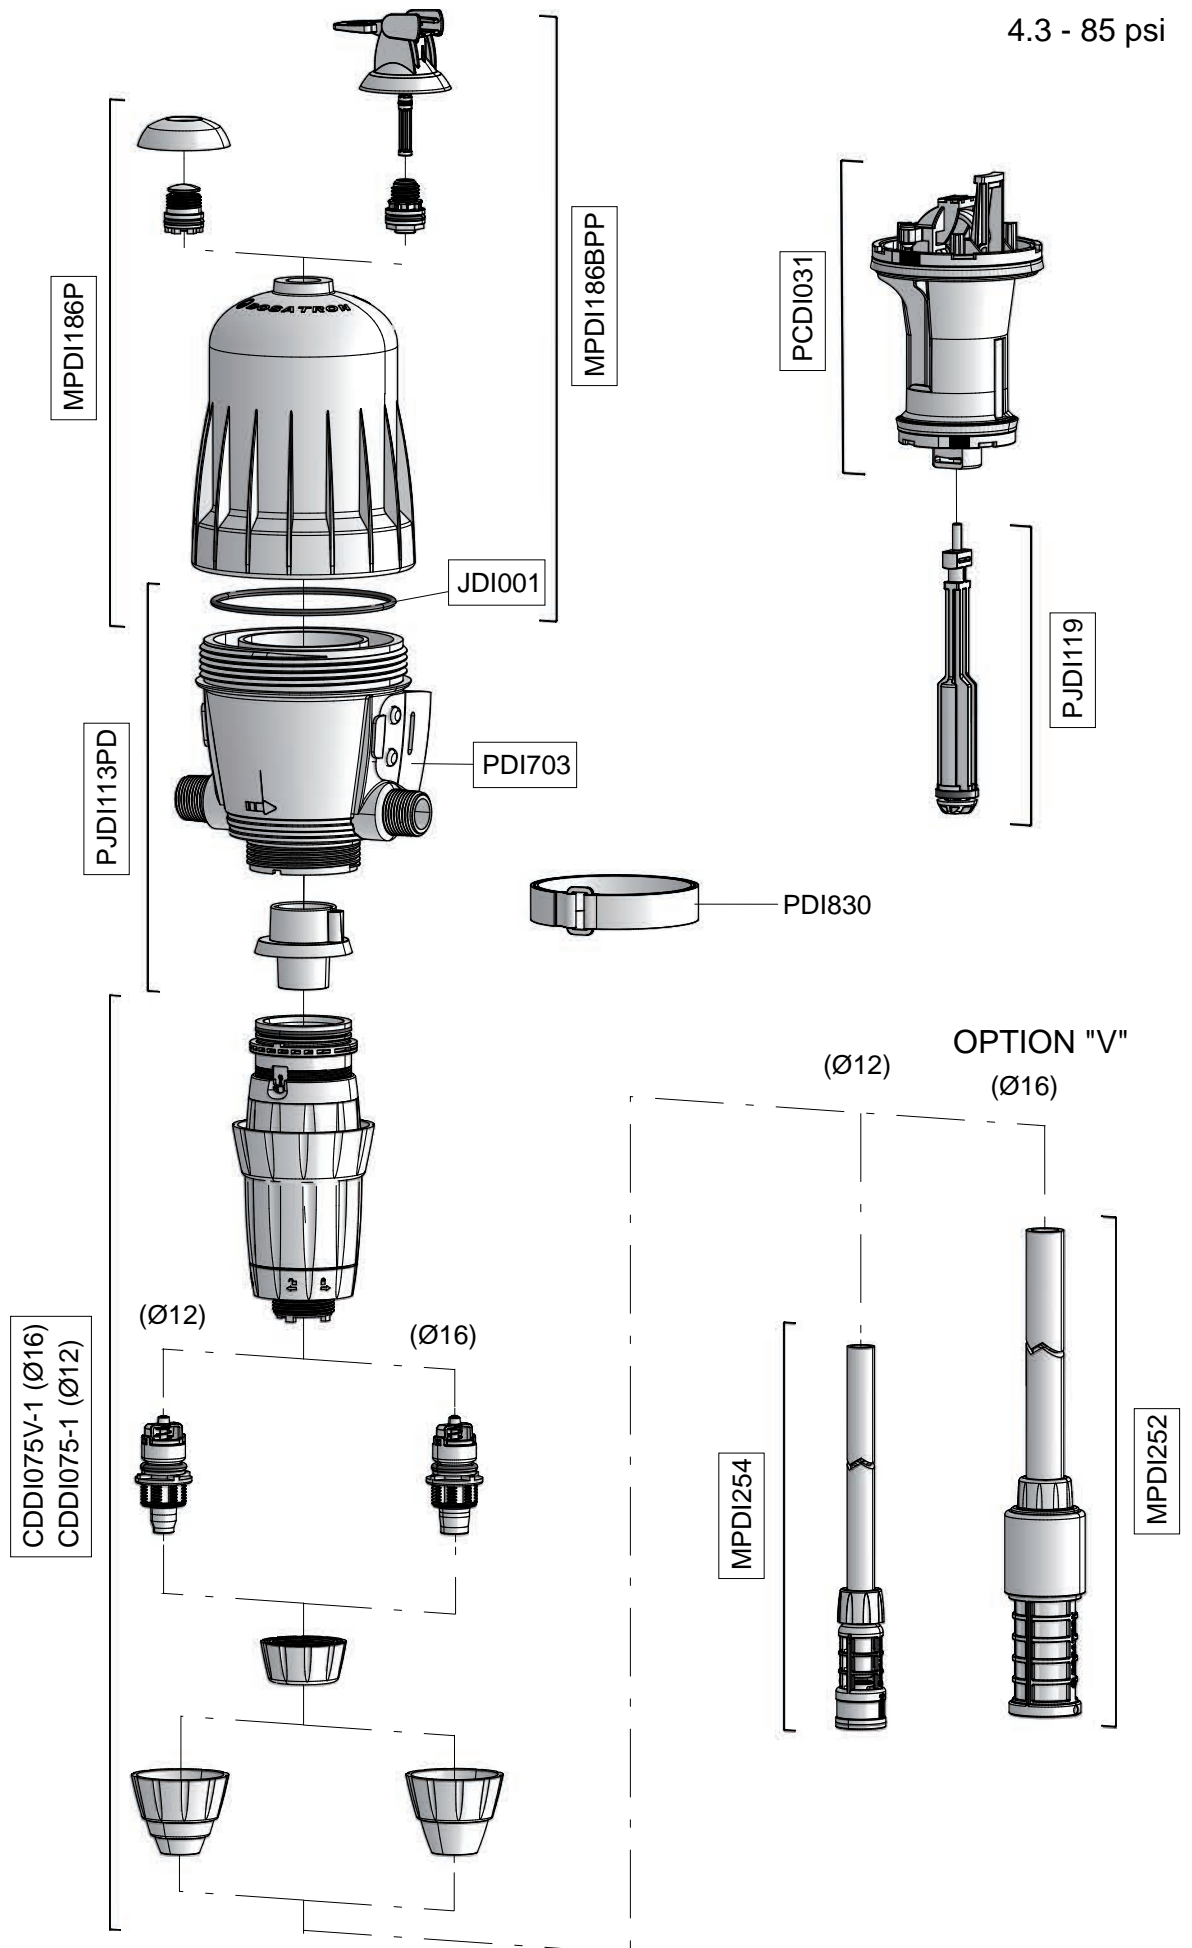

# D3T 0.5 - 5%

3m<sup>3</sup>/h - 0.5 - 5%  
 14 GPM - 1:200 - 1:20  
 0.3 - 6 bar  
 4.3 - 85 psi

OPTION

# D3T 0.5 - 5%

3m<sup>3</sup>/h - 0.5 - 5%  
 14 GPM - 1:200 - 1:20  
 0.3 - 6 bar  
 4.3 - 85 psi

CDDI075-1 (Ø12)  
 CDDI075V-1 (Ø16)

PJDI120 (Ø12)  
 PJDI120V (Ø16)